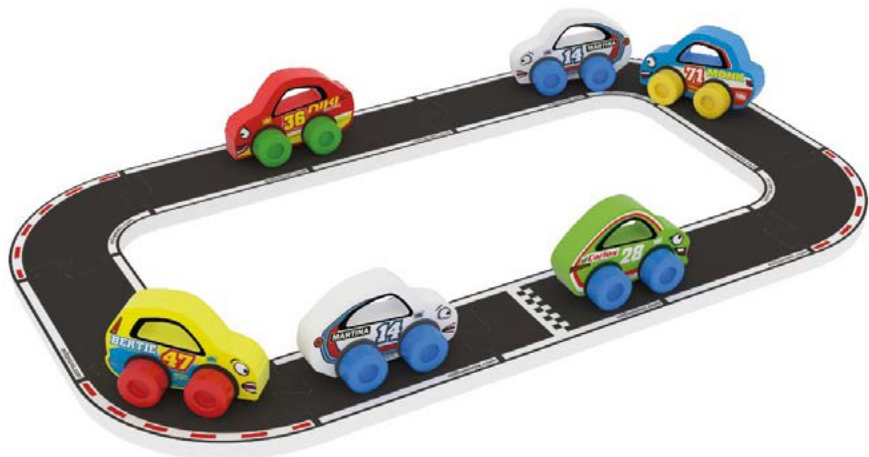

FOAMINIS Závodní okruh 18 / FOAMINIS Racing Circuit 18

50x19x7 cm

0,33 kg

18

FS0099

plastový pytel /
plastic bag