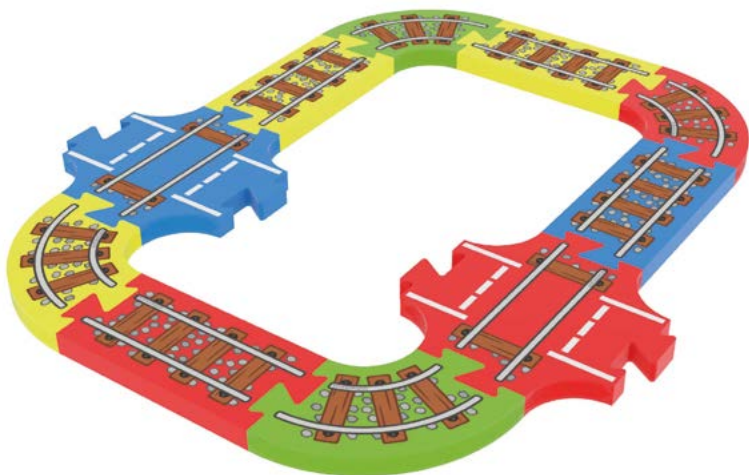

0,282 kg

34

FS0093

plastový pytel /
plastic bag

FOAMINIS Koleje 10 / FOAMINIS Rails 10

50x18x8 cm

0,17 kg

10